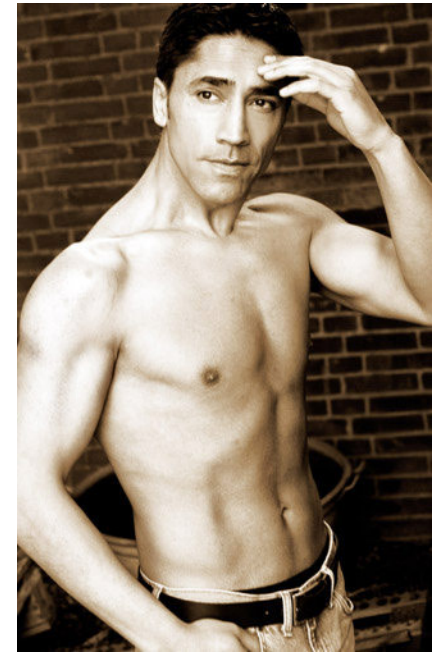

## Jemal

größe	184
konfektion	48
oberweite	98
taille	78
hüfte	92
schuhe	43
haare	schwarz
augen	braun

ralph bauhaus

kaiser-wilhelm-straße 29

46395 bocholt

fon 02871 . 32 480

handy 0163 . 888 20 80

info@greens-modelagentur.de